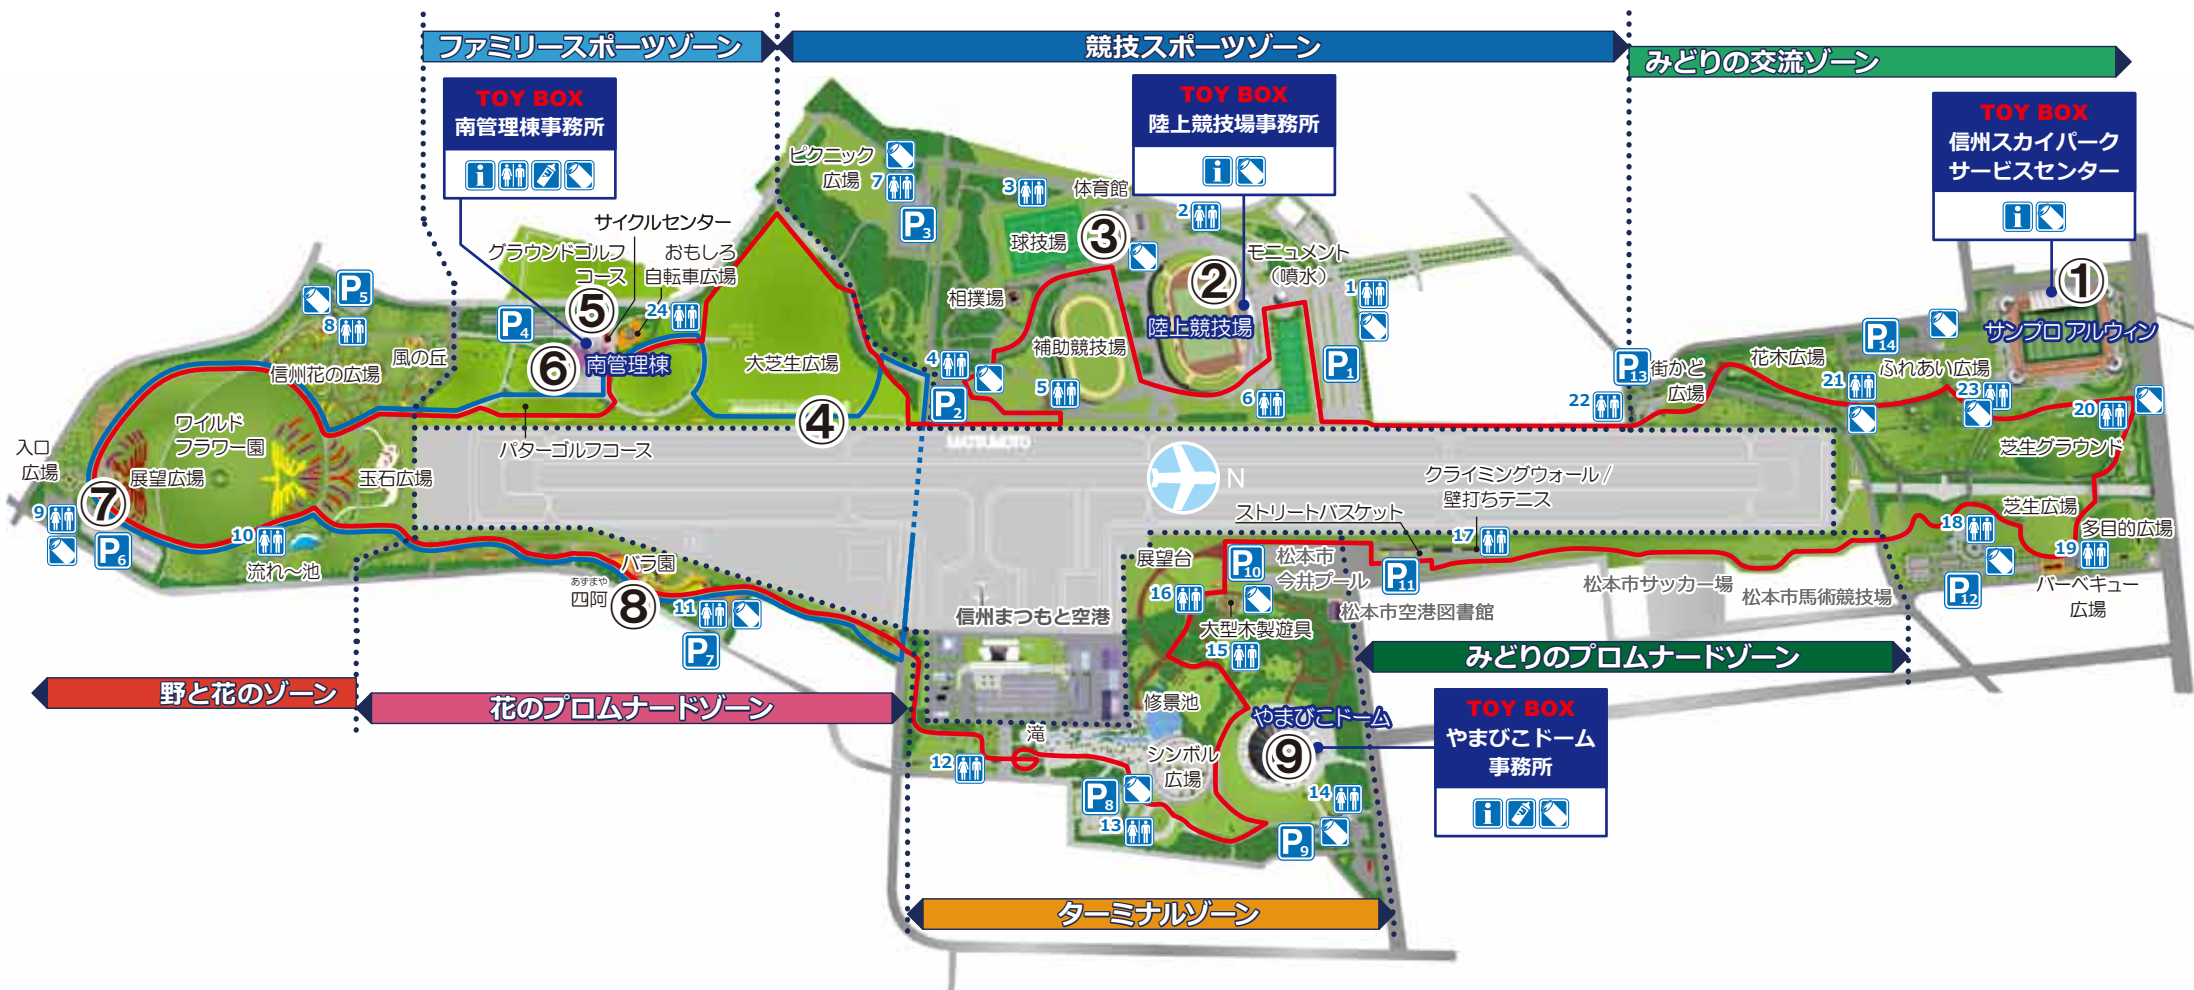

園内灰皿設置場所（2012年11月現在）

No.	設置場所	No.	設置場所
①	サンプロ アルウィン 玄関北付近 (みどりの交流ゾーン)	⑥	パターゴルフコース前 四阿 (西) (ファミリースポーツゾーン)
②	陸上競技場 玄関西側 (競技スポーツゾーン)	⑦	展望広場 東側 (野と花のゾーン)
③	体育館 自動販売機付近 (競技スポーツゾーン)	⑧	バラ園 四阿 (花のプロムナードゾーン)
④	滑走路横「WELCOME TO SHINSHU」前 (ファミリースポーツゾーン)	⑨	やまびこドーム 玄関付近 (ターミナルゾーン)
⑤	南管理棟 西側入口 (ファミリースポーツゾーン)		