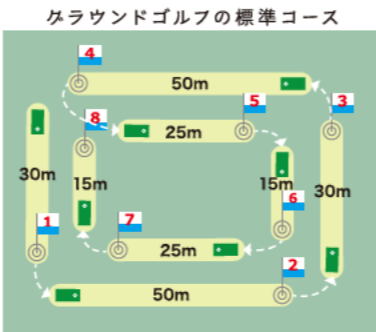

気軽に楽しめる！スカイパークで「〇〇ゴルフ」を体験しよう

スカイパークでできる「ゴルフ」いろいろ

信州まつもと空港をぐるりと囲む広大な敷地が自慢の信州スカイパーク。

自然豊かな園内には本場のゴルフコースこそありませんが「〇〇ゴルフ」と名の付いた4つのニュースポーツの専用コースがあり、一年を通じてさまざまな年代の方が楽しくプレーしています。この4つのスポーツはいずれもゴルフをもとにしており、より少ない打数でボールを所定のカップ等に入れることを競うというルールも共通しています。また、本場のゴルフはドライバー、アイアン、パターなど何本ものクラブを使い分けなくてはなりませんが、これらのニュースポーツに必要なものは、例えばクラブ1本とボール1個という具合にとってもシンプルなので、気軽に始められるのが魅力です。

基本的なルールは本場のゴルフに準ずるものの、コースの規模や形状、用具などがユニークな「〇〇ゴルフ」。あなたはどの「ゴルフ」からチャレンジしますか？

マレットゴルフ

昭和50年代に生まれ、当時の長野県体育センターの普及活動により県内に広まった、長野県では比較的ポピュラーなスポーツです。木槌(英語でmallet)のようなT字

型のスティックと直径75mm(または70mm)のボールを用います。より少ない打数でカップインすることを競うという基本ルールは同じですが、会場などによっては独自のローカルルールが設けられていることもあります。スカイパークには競技スポーツゾーンとみどりの交流ゾーンにそれぞれ18ホールのコースが2つつあります。日差しが強くなるこれからの時期は松林の中にある「やまびこ・しらかば」コースが人気です。

コース名	所在地(最寄受付)	ホール数	合計Par	合計距離
しらかば コース	競技スポーツゾーン(体育館事務所)	18	72	757m
やまびこ コース	*林間コース	18	72	788m
かもしか コース	みどりの交流ゾーン(サンプロアルウィン事務所)	18	72	1,055m
らいちよう コース	*芝コース	18	72	925m

マレットゴルフ 用具貸出 & スコアカード料金

区分	料金
用具	1回1セット 200円
スコアカード	やまびこ・しらかば 各1部 50円 かもしか・らいちよう

体育館・サンプロアルウィン 窓口営業時間 8:30~17:00 ※上記施設は毎月第1・3水曜日が休館日となりますのでご注意ください。(サンプロアルウィンは窓口のみ営業)

クラウンドゴルフ

ファミリースポーツゾーン

マレットゴルフ同様、昭和50年代に考案されたニュースポーツ。専用のクラブ(スティック)、ボールの他、可動式のスタートマツ

トとホールポストがあれば場所を選ばずできるスポーツです。クラウンドゴルフには50m、30m、25m、15m各2ホール、計8ホールの標準コースがあり、信州スカイパークのクラウンドゴルフ場にはこの標準コースが3コース常設されています。

クラウンドゴルフ 用具貸出料金

区分	料金
用具	1式1時間 200円

パターゴルフ

ファミリースポーツゾーン

ゴルフ場をギュッと凝縮したようなコンパクトなコースでパターのみを用いてプレーするスポーツ。ミニゴルフ、ミニチュアゴルフなどとも呼ばれていま

す。コースは比較的平らで、移動距離も短いので体力に自信のない方でも気軽に楽しめます。

スカイパークのパターゴルフコースは信州まつもと空港の滑走路沿いにあり、北アルプスなど周囲の山々を一望できるたいへん見晴らしの良いコースです。素晴らしい眺めと、タイミングが良ければ空港を離着陸する飛行機の迫力ある姿を間近に見ながら、ちょっと贅沢な気分

パターゴルフコース 利用料金