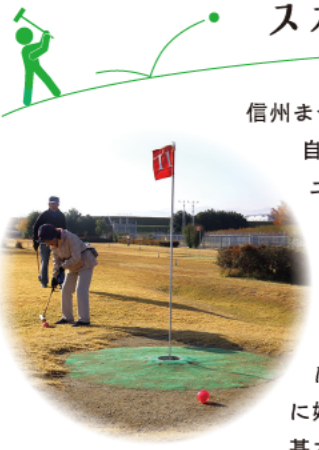

気軽に楽しめる！スカイパークで「〇〇ゴルフ」を体験しよう

スカイパークでできる「ゴルフ」いろいろ

信州まつもと空港をぐるりと囲む広大な敷地が自慢の信州スカイパーク。

自然豊かな園内には本場のゴルフコースこそありませんが「〇〇ゴルフ」と名の付いた4つのニュースポーツの専用コースがあり、一年を通じてさまざまな年代の方が楽しくプレーしています。この4つのスポーツはいずれもゴルフをもとにしており、より少ない打数でボールを所定のカップ等に入れることを競うというルールも共通しています。また、本場のゴルフはドライバー、アイアン、パターなど何本ものクラブを使い分けなくてはなりませんが、これらのニュースポーツに必要なものは、例えばクラブ1本とボール1個という具合にとってもシンプルなので、気軽に始められるのが魅力です。

基本的なルールは本場のゴルフに準ずるものの、コースの規模や形状、用具などがユニークな「〇〇ゴルフ」。あなたはどの「ゴルフ」からチャレンジしますか？