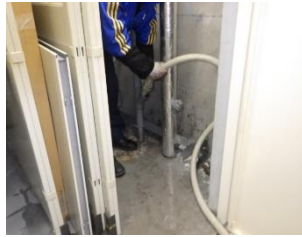

### ○総合球技場(緑の交流ゾーン) 給排水工事

トイレの通水時に水抜き弁から流水音があるため分解しOリングを交換。

作業前

作業中

作業完了(不具合解消確認)