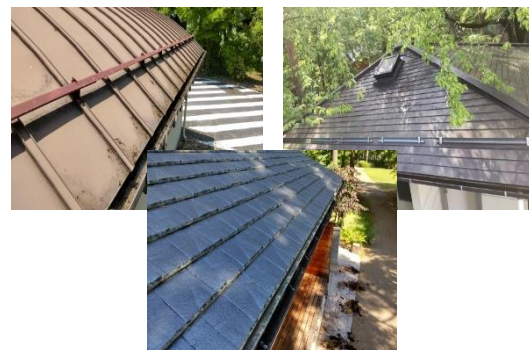

2. 維持管理・修繕

○緑の交流ゾーン・ステージ 修繕

芝生広場のステージデッキの床面が劣化により穴が開いていたため資材の調達・加工により修繕。

○パターゴルフコース 修繕

パターゴルフの旗が経年劣化により破損したため交換。

○南管理棟、15号トイレ、リビングガーデンハウス その他(清掃)

園内各所の管理施設の雨どいに落ち葉等の詰まりが発生。高所作業車による清掃を実施。

作業完了

○滝流れ その他(清掃)

滝流れにおいて落ち葉、泥、苔による汚れが発生。落ち葉、雑草の除去後、高圧洗浄機による清掃を実施。