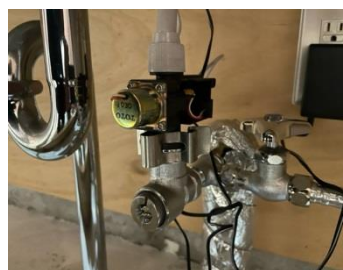

手洗い水が出ないためセンサー内部の洗浄とアダプターの交換を行った。

パッキン洗浄

センサー取付

作業完了

3. 植物管理

○競技スポーツゾーン 芝生管理 エアレーション

芝生を活性化させる為の更新作業を実施

作業状況