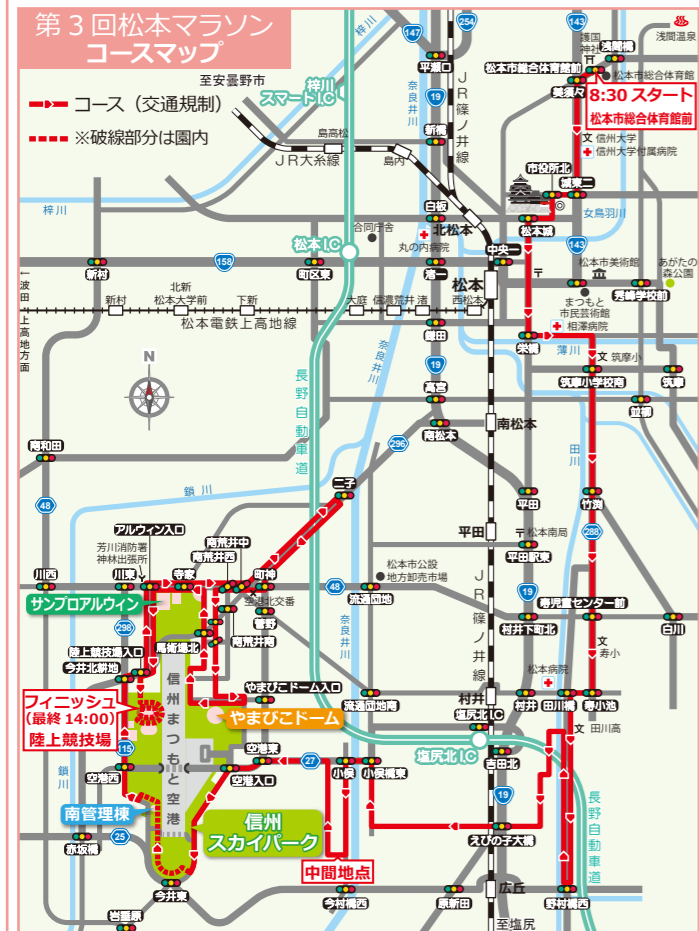

第3回松本マラソン
10月6日(日) 8:30 松本市総合体育館前スタート

2017年10月1日(日)に初開催された、中信地域では唯一の1万人規模のフルマラソン大会。国宝松本城の聳える城下町から、遠く北アルプスの峰々を望む風光明媚な田園風景の中を走る42.195kmのコースのフィニッシュはスカイパークの陸上競技場です。フルマラソンの他にも、

陸上競技場とその周辺の2kmのコースを小学生と大人のペアで走るファミリーランが行われます。昨年は台風の影響で開催中止となってしまいましたが、今年は再び大勢のランナーが秋の松本平を駆け抜けます。

なお、当日はコースとなっているスカイパーク周辺道路でも大規模な交通規制が行われますので、園内や周辺の沿道での応援、その他来園を計画されている方はご注意ください。

松本マラソン公式サイト
<https://www.matsumoto-marathon.jp/>

信州チャレンジスポーツ DAY 2019
10月12日(土) @競技スポーツゾーン・ファミリースポーツゾーン

毎年10月にスカイパークで開催されている、県主催のスポーツイベント。長野県を代表するアスリートやプロサッカークラブなどによるスポーツ教室を始め、各種スポーツの体験教室や観戦イベント、また体力測定や栄養バランス診断などができる健康パビリオンなど内容盛りだくさんです。【ファミリースポーツゾーン】ではおもしろ自転車やセグウェイ※の無料体験などを実

日の前後に比べて高確率で特定の気象状態(晴れ)の日が現れる日のこと)つまり高確率で晴天に恵まれるであろうということでオリンピックの開会式が決まったそうです。

その後月日は流れ、2000年のハッピーマンデー制度により「体育の日」は10月の第2月曜日へと移っていきました。いよいよ来年2020年は56年の時を経て、ふたたび東京オリンピックが開催されます。それに伴い「体育の日」は「スポーツの日」へと改称され、2020年では開閉会式に合わせて3つの祝日(海の日、山の日、体育の日)が移動します。開会式の前日7月23日木曜に「海の日」、7月24日金曜の開会式当日が「スポーツの日」、土曜日、日曜日と4連休になります。また閉会式の前日は8月8日土曜、当日8月9日は日曜、8月10日の月曜に「山の日」が移動し3連休になります。