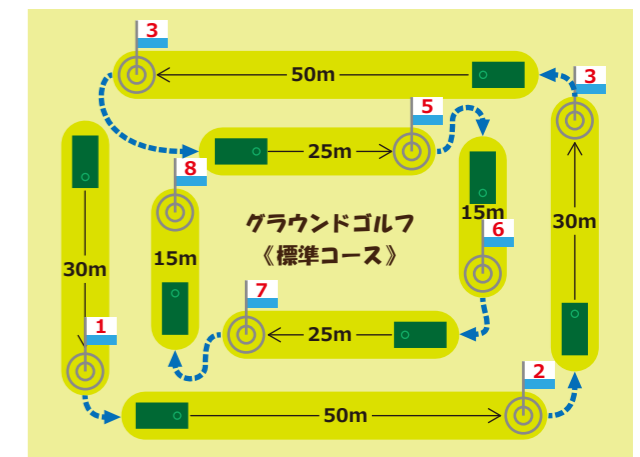

shinshu-skypark.net

月イチ特集

スカイパークでニュースポーツを楽しもう その2

この夏も猛暑でしたが、厳しい暑さもようやく和らいできました。日中でも外で過ごしやすくなるこれからの季節は、スポーツや体力づくりを始めるのにも適しています。信州スカイパークでは、1年を通して老若男女を問わず大勢の方がさまざまなスポーツを楽しんでいます。

今月は『スカイパークでニュースポーツを楽しもう』第2弾として、園内に専用の施設が整備され、誰でも気軽に始められて楽しめるニュースポーツをご紹介します。“スポーツの秋”、運動が好きな方はもちろん、そうでない方も、広々として緑豊かなスカイパークでのびのびと体を動かすことから始めませんか？

“スポーツの秋”

スカイパークでニュースポーツを始めよう！

夏の暑さは年々厳しさを増す一方です。炎天下で体を動かしたりしていると熱中症になる危険もあり、夏の間、日中は冷房の効いた屋内等で過ごすことが多くなってきているのではないのでしょうか。そんな夏の運動不足解消のためにも、この秋は気軽に始められるニュースポーツにチャレンジしてみるのはいかがでしょうか。信州スカイパークには、5月号 (vol.122) でもご紹介したベタンクやディスクゴルフを始めさまざまなニュースポーツの施設があり、用具の貸出等も行っていきます。今回ご紹介するのは、そんなニュースポーツの中でも人気が高く競技人口も多いグラウンドゴルフ、そして輪投げ感覚で気軽にプレーできるホースシューズの2種目です。

秋のスカイパークでのびのびと、家族や仲間と楽しめるスポーツで体力づくりを始めましょう！

グラウンドゴルフ GROUND GOLF

1982年(昭和57年)に鳥取県東伯郡とまりそん泊村(現在の湯梨浜町)で誕生した、ゴルフをアレンジしたニュースポーツです。当時、高齢化が進んでいた泊村では住民の健康づくり

が課題となっており、文部省(現在の文部科学省)の「生涯スポーツ振興事業」の指定を受けて、高齢者にもプレーしやすく、またいつでも・誰でも・どこでも楽しめるスポーツをと研究・開発されました。「グラウンドゴルフ」の名前の由来は、学校のグラウンドのように地域と密着した身近な場所でもできるスポーツだからだとか。その名のとおり、グラウンドゴルフはゴルフ場のような専用施設に行かなくても、用具さえあれば比較的場所を選ばず楽しむことができます。というのも、ゴルフやマレットゴルフなどのカップの代わりに地面に置くタイプの「ホールポスト」を使用するので、距離やホールポストの数もその場所によって自由に設定することができます。そんな、用具からルールに至るまで考え抜かれて作られたグラウンドゴルフは、子どもからお年寄りまで、また初心者の方でもすぐに取り組みめるので、競技人口も多く、今やファミリースポーツとして全国に普及しています。グラウンドゴルフには目安として距離やホール数を定めた「標準コース」が設けられています。信州スカイパークには、この標準コースが3コース設置された常設のグラウンドゴルフ場があります。

U ホースシューズ HORSESHOES

ホースシューズは、その名のとおりホースシュー(馬蹄)をコートの端からステークと呼ばれる地面に立てた杭に向かって投げ合う、一種の輪投げのようなスポーツです。1人のプレイヤーが1回に2つのホースシューを投げることから、複数形で「ホースシューズ」と呼ばれます。