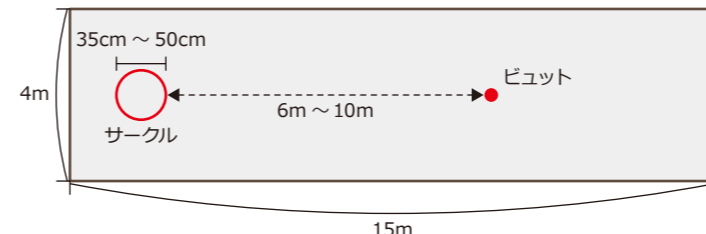

3 人对 3 人で各自 2 球のボールを投げ合うトリプルス (トリプレット) が基本ですが、2 人对 2 人のダブルス (ドゥプレット) や 1 人对 1 人のシングルス (テットアティット) などでも行われます。 ※ダブルス・シングルスでは各自 3 球ずつ投球。

- ① じゃんけんやコイントス等で先攻・後攻を決める。先攻チームの一人が直径 35cm ~ 50cm のサークルを描き、その中からピュットを 6m ~ 10m の範囲に収まるように投げて競技開始。既定の範囲に収まらなければ投げなおす。