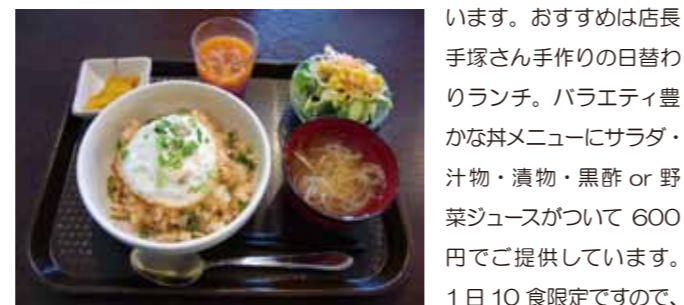

気になるメニューは、うどんやカレー、牛丼などの食事の他、軽食・ドリンクなどを各種取り揃えています。また、平日のみですがランチメニューもご用意して

定番メニューの「肉うどん」(右上) ▲平日限定の日替わりランチ。毎日通いたくなります。どうぞお早めに!

なお、店内および外のデッキテラスは共有スペースなので、お店をご利用の方に限らずどなたでもお使いいただけます。(持ち込みも可)

お食事に、休憩に、スカイパークの新しい憩いのスポットとしては是非ご利用ください!