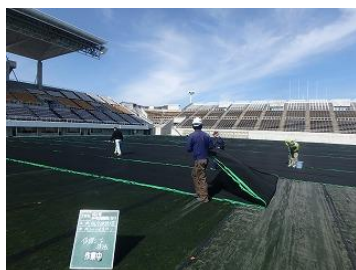

### ○体育館雨漏り修繕

体育館 2 階東廊下の南壁際の天井が雨漏りにより表面塗装が剥がれた。天井を開口し、塩ビ配管の  
縦樋接合部から雨漏りを確認したのでエポキシ樹脂で漏れ部を修理した。

天井破損部開口して確認

雨水縦樋より水漏れ確認

水中エポキシ樹脂

施工状況

暫く経過観察

完了

○花のプロムナードゾーンのバラ剪定工  
バラ園の修景向上、バラの良好な生育のため実施

施行前

作業状況

完了

○みどりの交流ゾーン(総合球技場)(芝生グラウンド)の保護シート撤去  
利用に合わせて実施

施行前

作業状況

完了

【3月の主なDIM修繕】

作業場所	支障状況	修繕内容	修繕費 (円)	外注した場合の 概算費用(円)	差額 (円)
やまびこ ドーム	クリーニングが完了したトップライト 遮光カーテンを取り付けた。	取付け前に周囲の埃をブロワーで 吹き払った。	73,000	120,000	47,000
アルウィン	階段ステップがずれて隙間が出 来ていた。	階段ステップの隙間を無くした。	95,260	150,000	54,740
ターミナル ゾーン	花火禁止告知板が劣化して効果 がなくなっていた。	カット文字をアルミ複合版に貼り、 木枠で補強した。設置場所を再 検討して効果が出るようにした。	51,000	75,000	24,000