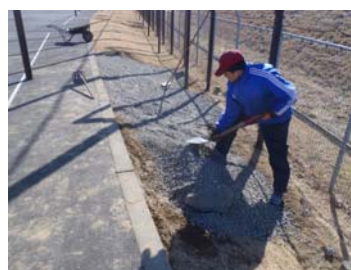

2. 維持管理・修繕

○ターミナルゾーン・仕切り柵の修繕

松本市営プールと10号駐車場間にある木製の柵が腐朽し、一部破損していた。杭を100本新調し、ロープも取り替えた。

施工前

作業状況

完了

○多目的トイレ・可動手摺りの修繕

可動手摺りのビスが折れた。ロックを解除せずに無理やり収納しようとしたため、回転部を固定している4mmのビス4本がせん断力により破断したと思われる。ビスの交換及び、ロック部の修理を行った。

矢印部でネジが断裂している

修理状況(タップ立)

完了

○みどりのプロムナードゾーン・ストリートバスケットコート 泥汚れ改善作業

ストリートバスケットコートの周囲がぬかるんでいて、舗装面に泥が運ばれてしまう。砕石を入れ、プレートランマーで填圧した。

コート汚れ状況

砕石入れ 均し状況

プレートランマー填圧

完了

○集草機のギアBOX 修繕

集草機のギアBOX が摩耗により破損、交換した。それに伴い関連するベアリングオイルシール等も全て交換した。

破損したギアBOXと新品

組み込み完了

3. 植物管理

○競技スポーツゾーン/ターミナルゾーン 各ゾーンの園内整備工(折れ枝撤去)

通行支障枝を撤去し快適で安全安心な公園空間の飼う穂のため実施