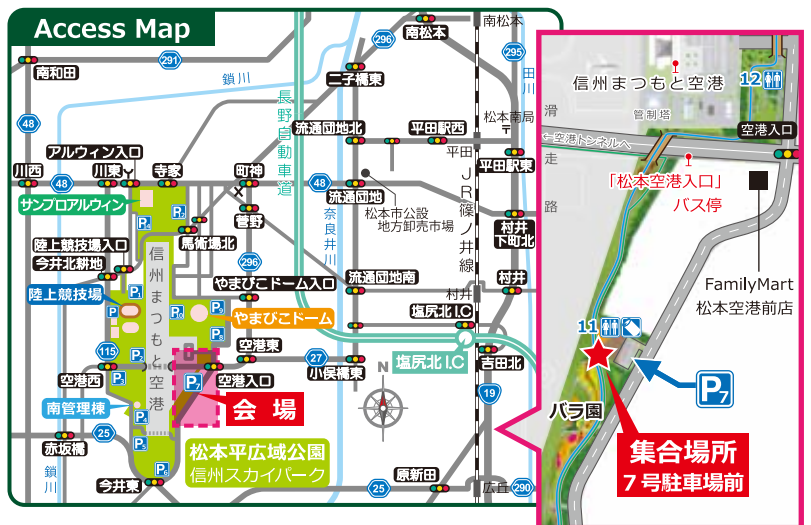

緑化講習会 in 信州スカイパーク

— 第 8 回 —

バラの手入れ講習会

日時 令和元年 **8月3日 土** AM 9:00 ~ 11:30

会場 松本平広域公園 信州スカイパーク **バラ園** 花のプロムナードゾーン

講師 **田中 麻衣子**
バラ園管理担当者

講師紹介

この時期に行う手入れの方法や花がら摘み・バラの仕立て方など、バラの管理のポイントを現地で体験しながら一緒に学べます。

田中 麻衣子 (たなか まいこ)

昨年リニューアルした信州スカイパークのバラ園造成に携わる。本年4月からは TOY BOX のスタッフとして同バラ園の管理・整備を行っている。

1級造園施工管理士。1級造園技能士。農業管理指導士。

- 定員：30名 (先着順。定員になり次第締切)
- 参加費：無料
- 持ち物：エプロン、剪定ばさみ (お持ちのものがあれば)
※ハサミ、手袋、掃除道具はこちらで用意します
- お申し込み方法：お電話にて承ります
TOY BOX 信州スカイパークサービスセンター
TEL 0263-57-2211 (受付 8:30 ~ 17:00)