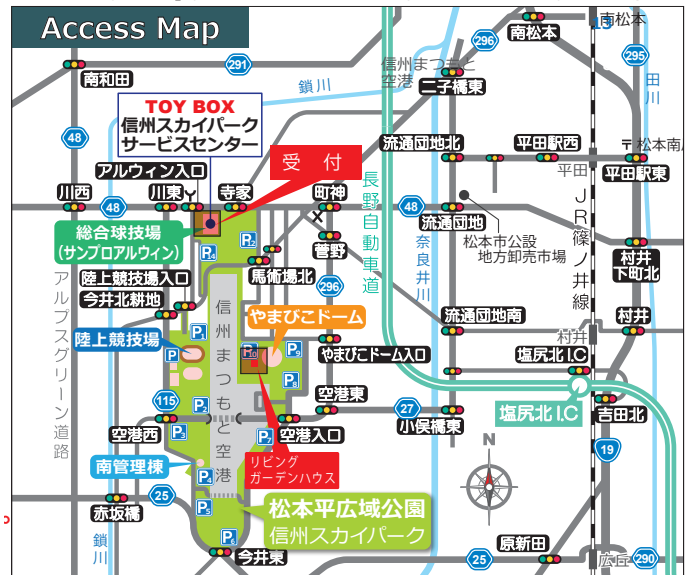

- 1日1組限定 - リビングガーデンハウスで BBQ をしよう！

11月23日(木・祝) 25日(土) 26日(日) 各回 10:00 から 15:00

場所

松本平広域公園内
リビングガーデンハウス
(やまびこドーム第4会議室)

料金

1組 4000円

現地 準備品

- ☆ 焚き火台 1台
- ☆ タープ 1組
- ☆ 机椅子セット 2組
- ☆ 防災シート 1枚
- ☆ 炭つぼ 1基

- ・その他の食材、お皿、箸、炭などをご準備ください
- ・ゴミのお持ち帰りにご協力ください
- ・公園内では決まった場所以外のたき火は禁止されています。
- ・指定管理者の自主事業で試験的な取り組みとなります。

お申込み方法：お電話にて承ります（事前予約・先着順）

TOYBOX 信州スカイパークサービスセンター
TEL 0263-57-2211 (受付 8:30 ~ 17:00)

以下の事項に該当する場合はご参加を見合わせていただきますようお願いいたします

- 体調が良くない場合（例：発熱・咳・咽頭痛などの症状がある場合）
- 同居家族や身近な知人に新型コロナウイルス感染症への感染が疑われる方がいる場合
- 過去14日以内に政府から入国制限、入国後の観察期間を必要とされている国・地域等への渡航または当該在住者との濃厚接触がある場合

リビングガーデンハウスで
デイキャンプしてみませんか？
車の乗り入れ1台OK！
バーベキューセットもご用意いたします。

アクセス案内

「アルウィン入口」信号を南へサンプロアルウィンの出入口は南西側から入場できます

お申し込み・お問い合わせ

TOYBOX 信州スカイパークサービスセンター
TEL 0263-57-2211 (受付時間 8:30 ~ 17:00 / 年中無休)
〒390-1243 長野県松本市神林 5300 松本平広域公園総合球技場内

<https://shinshu-skypark.net/>