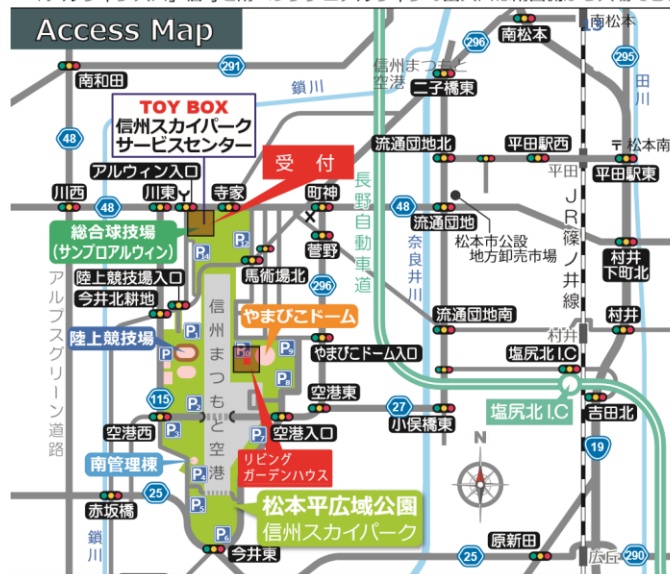

リビングガーデンハウスでBBQしよう！

2026年 5月9日 (土) 10日 (日)

各回 10:00 から 15:00 (雨天決行)

特典

場所

松本平広域公園内
リビングガーデンハウス
(やまびこドーム第4会議室)

料金

1組 5,000円

現地
準備品

- ☆ 焚き火台 1台
- ☆ タープ 1組
- ☆ 机椅子セット 2組
- ☆ 防災シート 1枚
- ☆ 炭つぼ 1基
(炭、焼き網、着火剤は東管理棟にてご購入いただけます。)

申込

お電話にて承ります
受付開始 4/16 9:00~
(事前予約・先着順)

小さいお子さまも大人と一緒に楽しめる
ビンゴやガチャガチャがあります！

🚗 アクセス案内

「アルウィン入口」信号を南へサンプロアルウィンの出入口は南西側から入場できます

🌱 お申し込み・お問い合わせ

TOYBOX 信州スカイパークサービスセンター

☎0263-57-2211 (電話受付時間8:30~17:00/年中無休)

〒390-1243 長野県松本市神林5300 松本平広域公園総合球戯場内

<https://shinshu-skypark.net/>

- ・その他の食材、お皿、箸、炭などをご準備ください。
- ・ゴミのお持ち帰りにご協力ください。
- ・車1台、乗り入れができます。その際は職員が先導します。
- ・公園内では決まった場所以外でのたき火は禁止されています。
- ・指定管理者の自主事業で試験的な取り組みとなります。