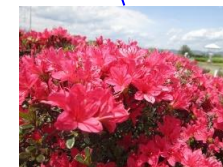

サツキツツジ  
6月上旬～下旬

ヒトツバタゴ  
(ナンジャモンジャノキ)  
※12号トイレ横  
5月中旬～下旬

ユリノキ  
5月下旬～6月上旬

コデマリ  
5月中旬～下旬

キリシマツツジ  
5月中旬～下旬

※開花時期は信州スカイパークにおける平均的なもので、気象条件により前後する可能性があります。あらかじめご了承ください。