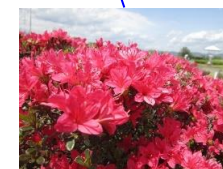

チョウシソウ
5月

サツキツツジ
6月上旬～下旬

ヒトツバタゴ
(ナンジャモンジャノキ)
※12号トイレ横
5月下旬

ユリノキ
5月下旬～6月上旬

コデマリ
5月中旬～下旬

キリシマツツジ
5月中旬～下旬

※開花時期は信州スカイパークにおける平均的なもので、気象条件により前後する可能性があります。あらかじめご了承ください。