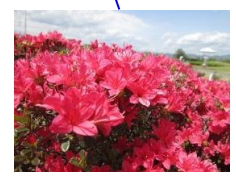

チョウシソウ
5月

クレマチス
(モンタナ)
5月中旬～下旬

ヒツツバタゴ
(ナンジャモンジャノキ)
※12号トイレ横
5月下旬

シャクナゲ
5月中旬～下旬

ユリノキ
5月下旬～6月上旬

コデマリ
5月中旬～下旬

キリシマツツジ
5月中旬～下旬

※開花時期は信州スカイパークにおける平均的なもので、気象条件により前後する可能性があります。あらかじめご了承ください。