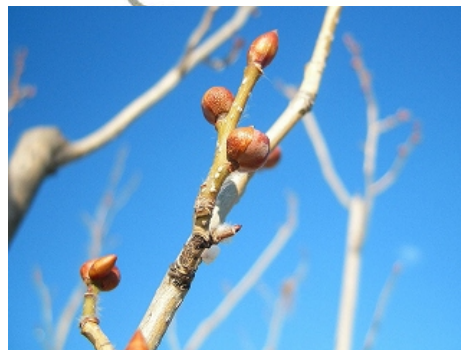

信州スカイパーク 花マップ冬

冬芽にはいろいろな形があります。
意外なおもしろさを見よう！

オニグルミ(冬芽)

リョウブ(冬芽)

ホオノキ(冬芽)

マンサク(冬芽)

にこるかな？

オニグルミ(葉痕)

アブラチャン

ダンコウバイ
ガマズミ
アカシデ

ロウバイ

アブラチャン(冬芽, まるいのは花芽)

ダンコウバイ(冬芽, まるいのは花芽)

ガマズミ(冬芽と赤い実)

アカシデ(冬芽)