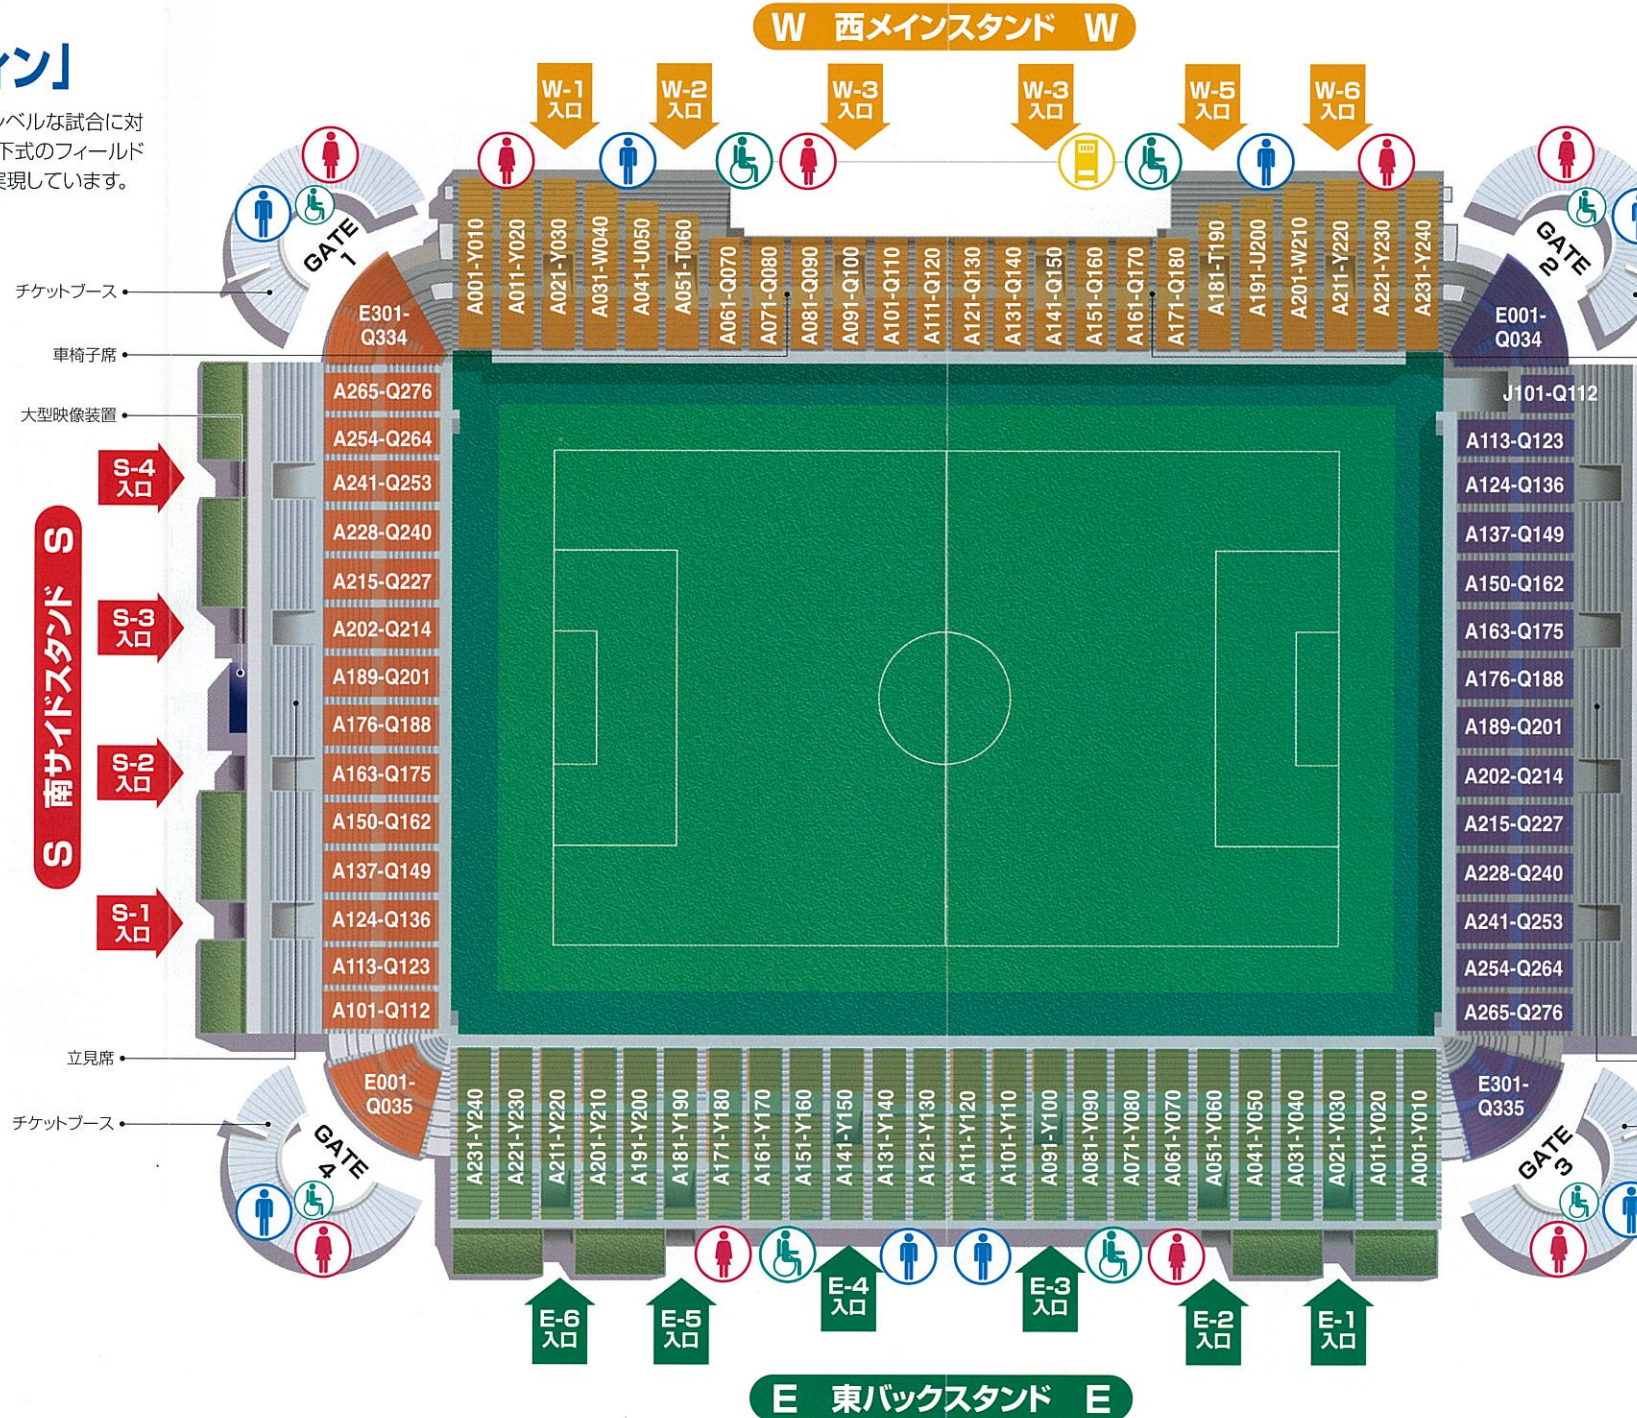

観るスポーツを通じた 感動と出会いの空間「アルウィン」

アルウィンは、天然芝のフィールドと本格的な設備を持ち、ハイレベルな試合に対応。一流の技と熱気を堪能できる高規格スタジアムです。半地下式のフィールド面で建物のボリューム感を抑え、緑地と一体となった観覧場を実現しています。

座席番号の見方について

座席は、各スタンドそれぞれフィールド側から各出入口方向に向かって、A・B・C・D・E・F...と配置されています。

●各スタンドに同じ座席番号があります。

例…メインスタンドA113、バックスタンドA113、北サイドスタンドA113、南サイドスタンドA113…等
スタンド名もご確認ください。

バックスタンドより

バックスタンド席

※このパンフレットの座席番号等は目安として表記しておりますので、実際の会場と異なる場合がございます。