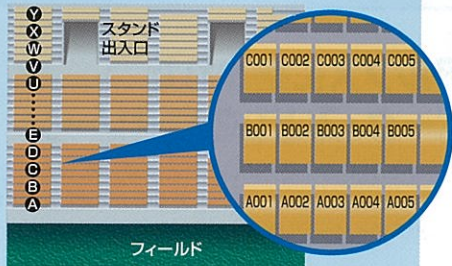

観るスポーツを通じた 感動と出会いの空間「アルウィン」

アルウィンは、天然芝のフィールドと本格的な設備を持ち、ハイレベルな試合に対応。一流の技と熱気を堪能できる高規格スタジアムです。半地下式のフィールド面で建物のボリューム感を抑え、緑地と一体となった観覧場を実現しています。

座席番号の見方について

座席は、各スタンドそれぞれフィールド側から各出入口方向に向かって、A・B・C・D・E・F...と配置されています。

●各スタンドに同じ座席番号があります。

例…メインスタンドA113、バックスタンドA113、北サイドスタンドA113、南サイドスタンドA113…等
スタンド名もご確認ください。

バックスタンドより

バックスタンド席

※このパンフレットの座席番号等は目安として表記しておりますので、実際の会場と異なる場合がございます。