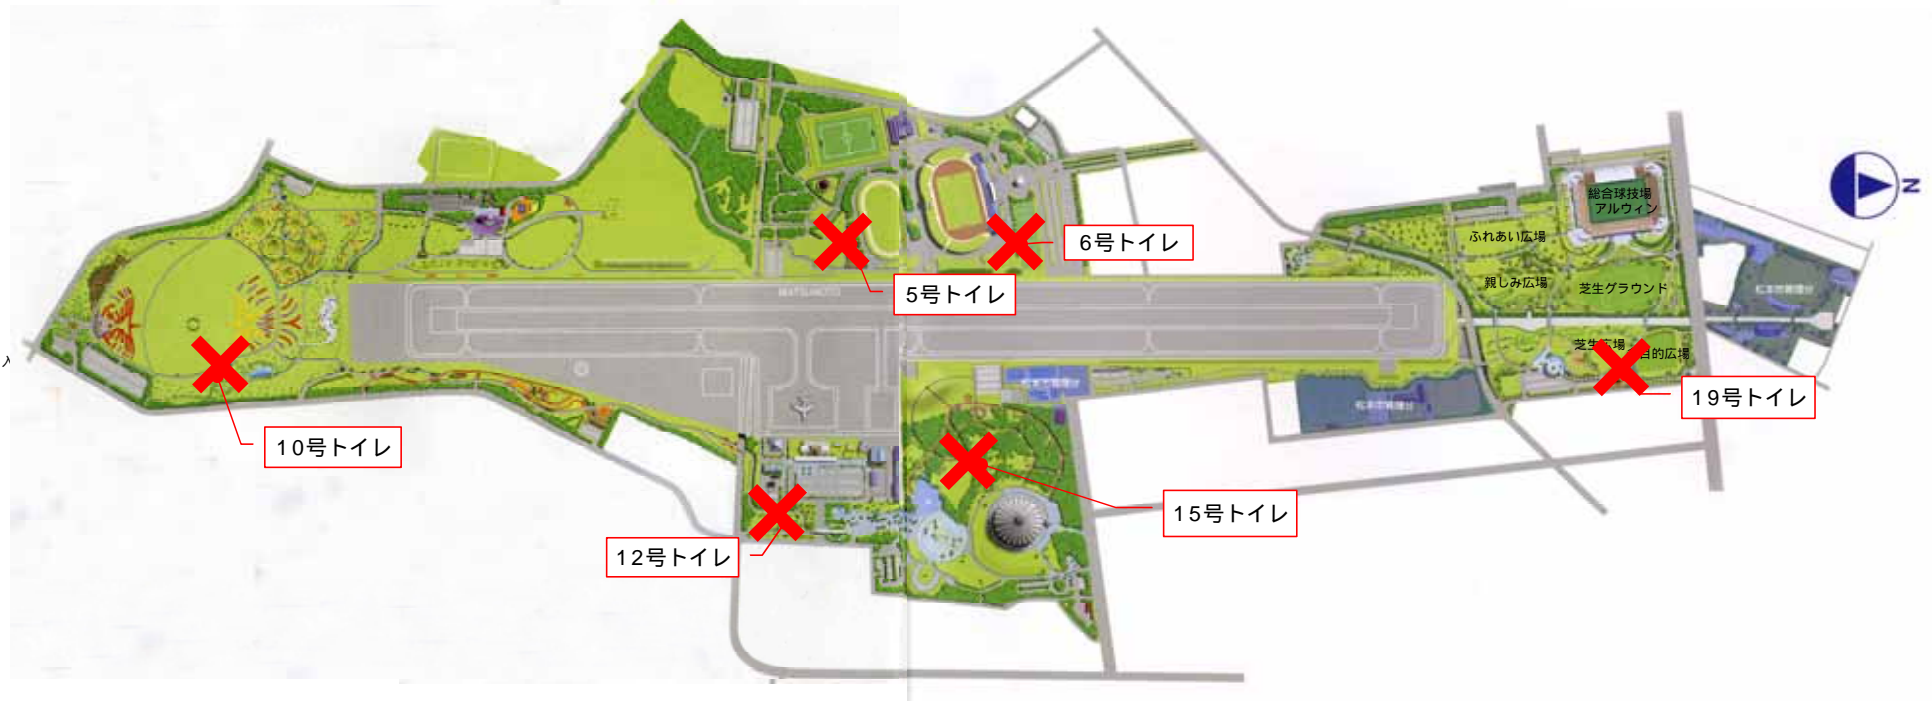

# 園内トイレ<sup>ほか</sup>冬期閉鎖のお知らせ

いつも信州スカイパークをご利用いただきまして、ありがとうございます。

冬期につき、凍結防止のため下図の園内トイレ、およびすべての水飲み場の利用ができなくなります。

来園者のみなさまにはご迷惑をおかけしますが、何卒ご理解いただきますよう、よろしくお願いいたします。

**TOYBOX** 信州スカイパークサービスセンター

TEL 0263-57-2211

## 冬期トイレ閉鎖箇所

**X** 印のトイレは冬期閉鎖です。

トイレ閉鎖期間・・・11月30日～4月中旬まで  
陸上競技場は施設内1Fのトイレのみ使用出来ます。外は閉鎖になります。

また園内の水飲み場は全て冬期閉鎖になりますのでご了承ください。(期間・・・11月30日～4月中旬まで)